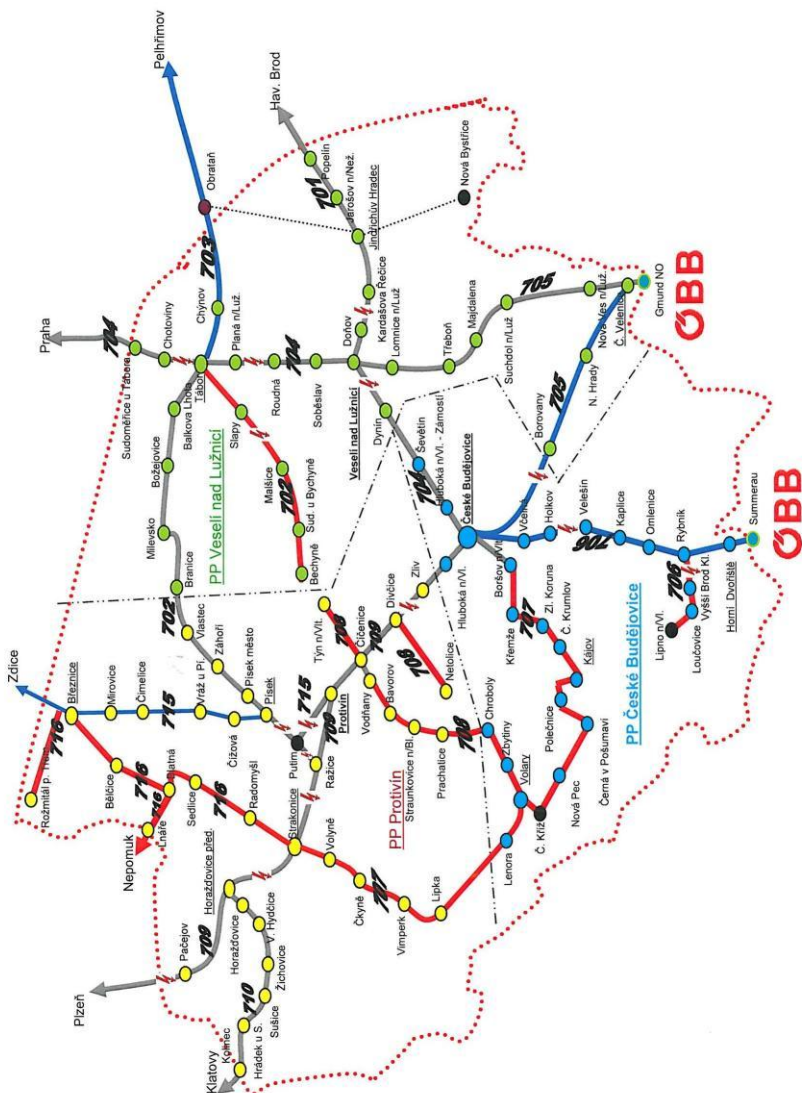

Mapa obvodu PJ České Budějovice